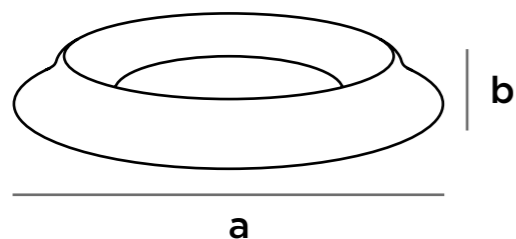

**CRATERE** 43 cm

**a:** 43 cm    **a:** 16"59/64    **Kg:** 9  
**b:** 7,5 cm    **b:** 2" 61/64    **lb:** 19,84

**VARIANTI / VERSIONS / VARIANTES / MODIFICATIONS / ÄNDERUNGEN / ВАРИАНТЫ**

**AB0-0430.**  **Lavabo singolo** / Single washbasin / Lavabo sencillo / Single lavabo / Einzelnes Waschbecken / Одинарная раковина

**IT**

Lavabo monolitico in marmo alleggerito da appoggio a scarico diretto ricoperto in marmo. È possibile customizzare le dimensioni del lavabo. Quotazione a richiesta.

**EN**

Surface-mounted monolithic washbasin in lightened marble with direct drain covered with marble. It is possible to get the washbasin in custom size. Quotation upon request.

**ES**

Lavabo monolito en mármol alejerto sobre encimera con descarga directa recubierto en mármol. Es posible de personalizar las dimensiones del lavabo. Cita previa pregunta.

**FR**

Lavabo monolithe en marbre allégé à poser avec décharge direct recouvert en marbre. C'est possible de personnaliser les dimensions de le lavabo. Devis sur demande.